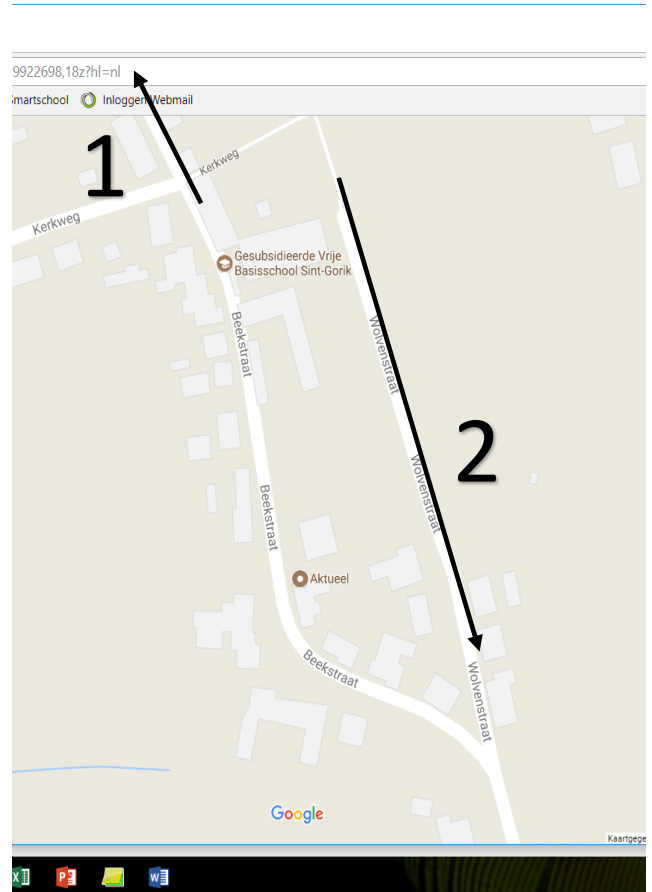

Beste ouder(s),

Overzicht rangen:

1. Gewestweg via Beekstraat
2. Beekstraat via Wolvenstraat

Ma/ Di/ Do/ Vrij 12.05uur:

- WEL Rang 1 naar gewestweg via Beekstraat
- GEEN rang 2 naar Beekstraat via Wolvenstraat

Ma/ Di/ Do/ Vrij 15.00uur

- WEL Rang 1 naar gewestweg via Beekstraat
- WEL rang 2 naar Beekstraat via Wolvenstraat

Woe 12.05:

- WEL Rang 1 naar gewestweg via Beekstraat
- WEL Rang 2 naar Beekstraat via Wolvenstraat